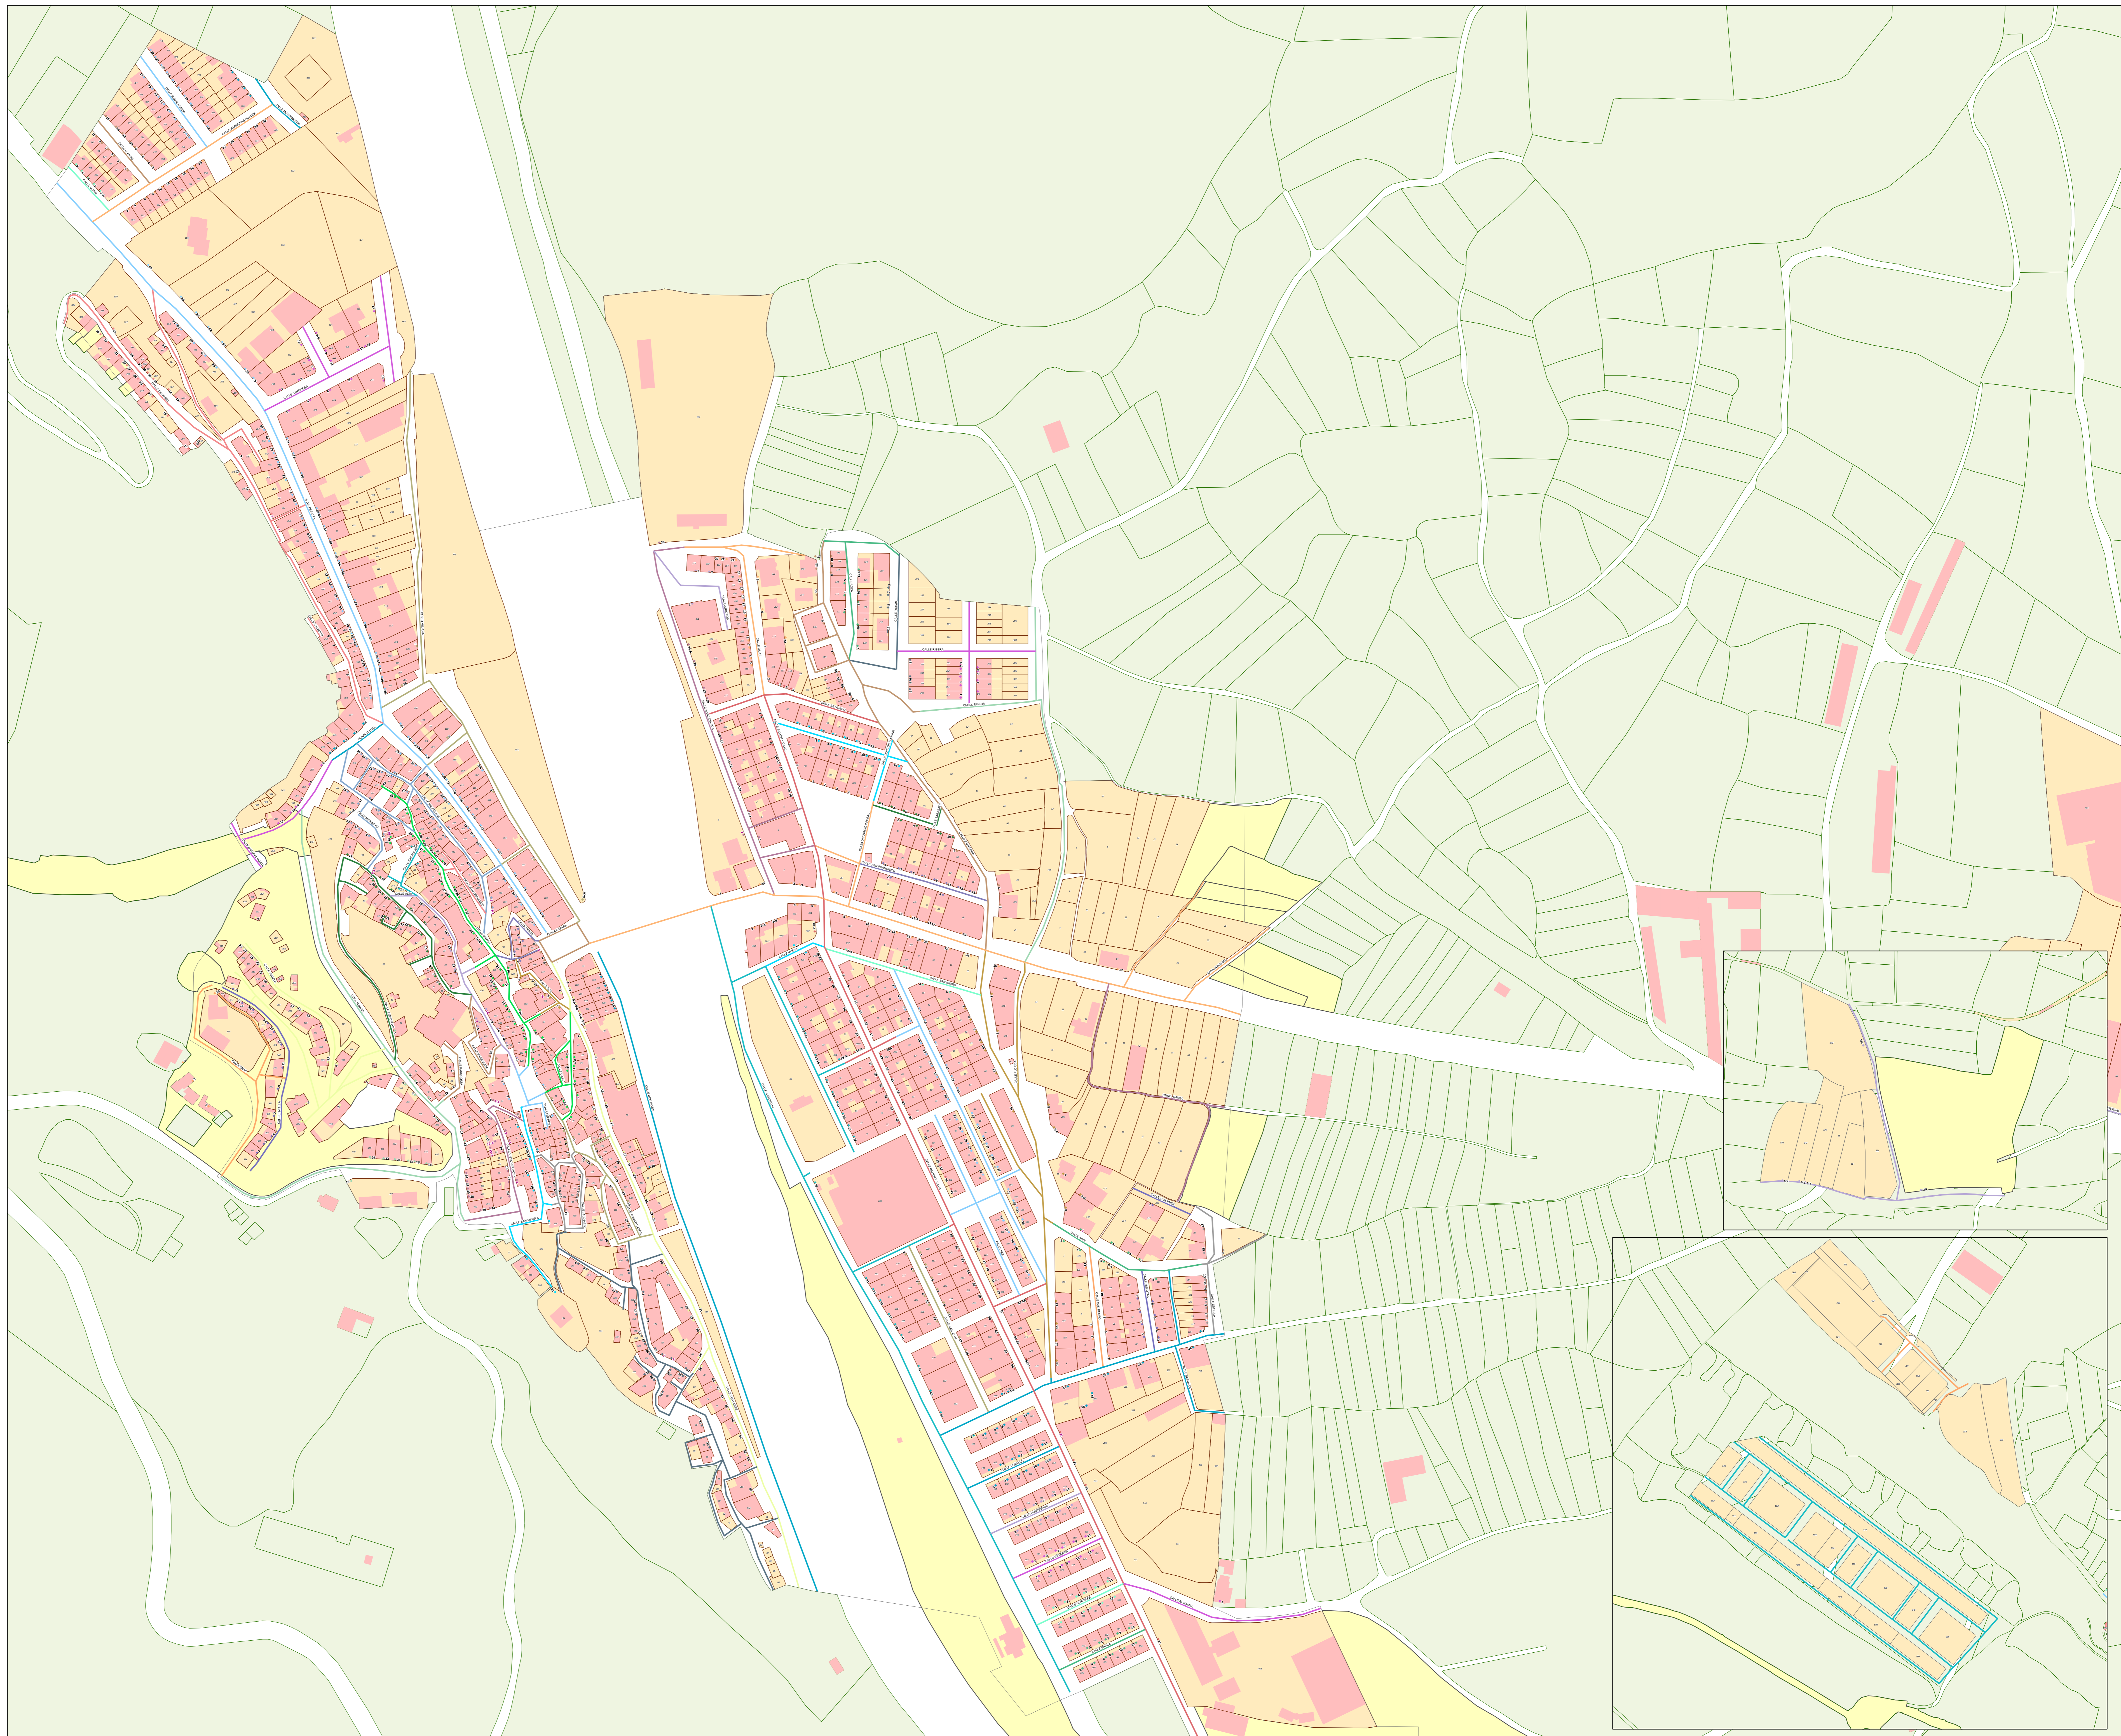

LISTADO DEFINITIVO DE CALLES

- AVENIDA NAVARRA
- AVENIDA PERALTA
- AVENIDA SARDILLA
- CALLE ALTA
- CALLE AOIZ
- CALLE ARRABAL DEL NORTE
- CALLE ARRABAL DEL SUR
- CALLE BARDENAS REALES
- CALLE BARRIO VERDE
- CALLE CALVARIO
- CALLE CLAVELES
- CALLE CONSTITUCIÓN
- CALLE DOCTOR FLEMING
- CALLE DONANTES
- CALLE EL MORAL
- CALLE EL RAMAL
- CALLE ESCALONES
- CALLE ESTAJADO
- CALLE ESTELLA
- CALLE FERRERIAS
- CALLE FLORIDA
- CALLE JARDINES
- CALLE JULIAN GAYARRE
- CALLE LA BARCA
- CALLE LA MERINDAD
- CALLE LA PAZ
- CALLE LA RIBERA
- CALLE LA ROZA
- CALLE LAS ERAS
- CALLE LAS HUERTAS
- CALLE LAS ROSAS
- CALLE LOS LLANOS
- CALLE MAYOR
- CALLE MONTENEGRO
- CALLE NAVARRO VILLOSLADA
- CALLE NUEVA
- CALLE OLITE
- CALLE PAMPLONA
- CALLE PARROQUIA
- CALLE PEÑALEN
- CALLE PORTEGADO
- CALLE RAMAL HONDO
- CALLE RÍO ARGA
- CALLE SAN FRANCISCO
- CALLE SAN GREGORIO
- CALLE SAN ISIDRO
- CALLE SAN JUAN
- CALLE SAN MIGUEL
- CALLE SAN PEDRO
- CALLE SANCHO IV
- CALLE SANGÜESA
- CALLE SANTIAGO RAMÓN Y CAJAL
- CALLE SARASATE
- CALLE SOL
- CALLE SOTO GIL
- CALLE TAFALLA
- CALLE TRES RINCONES
- CALLE TUDELA
- CALLE UJUE
- CALLE VALPARAISO
- CALLE VICENTE FERRER
- CALLE VISTA HERMOSA
- CAMINO DEL RAMAL
- CAMINO RIBERA
- CARRETERA MADRID
- DISEMINADO
- PASEO DE LA MEJANA
- PLAZA DE LOS AUROROS
- PLAZA DIPUTACIÓN FORAL
- PLAZA EL TRUJAL
- PLAZA ESPAÑA
- PLAZA FUEROS
- POLIGONO ALMACENES
- POLIGONO GANADERO
- POLIGONO INDUSTRIAL
- POLIGONO SANCOLOMBAR

- Legenda**
- Municipio
 - Casco urbano
 - Edificación
 - Parcela urbana
 - Parcela viaria
 - Urbano en mixta
 - Parcela rústica

1:1.554